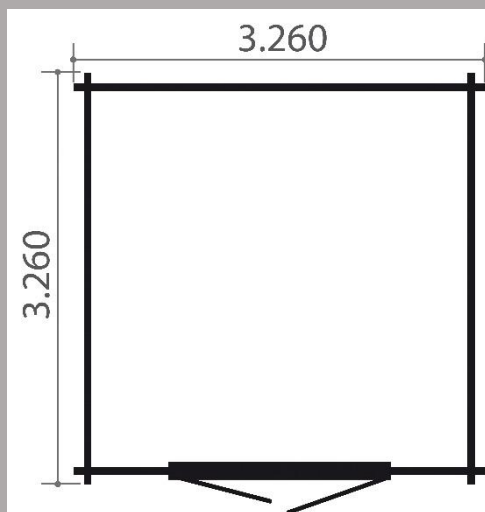

Options :

- Installation : nous consulter au 04.78.55.58.72
- Finition avec profils en aluminium
- Traitement autoclave
- Plancher avec lambourdes autoclave
- Poutres de fondation imprégnées
- Gouttières PVC
- Bûcher de 3 x 1 m