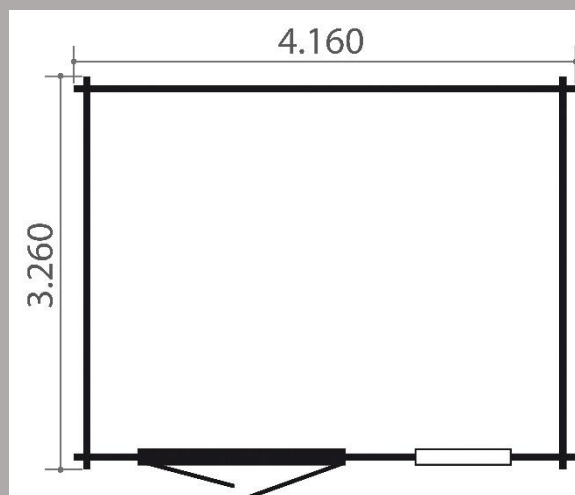

Cincolina - Abri Modern toit plat

- Dimensions fondations : 3,97 m x 3,07 m
- Surface au sol : 12,19 m²
- Hauteurs murs : 2,02 m
- Hauteur faitage : 2,17 m
- Epaisseur madriers : 28 mm
- Débords de toit : 20 cm
- Menuiseries : 1 porte double vitrée opaque de 174 x 183 cm
1 fenêtre fixe vitrée opaque de 82 x 53 cm
- Couverture en caoutchouc EPDM 400% élastique

Prix avec couverture EPDM inclus.

A partir de 2479 € ttc

Options :

- Installation : nous consulter au 04.78.55.58.72
- Finition avec profils en aluminium
- Traitement autoclave
- Plancher avec lambourdes traitées autoclave
- Poutres de fondation imprégnées
- Gouttières PVC
- Bûcher de 3 x 1 m