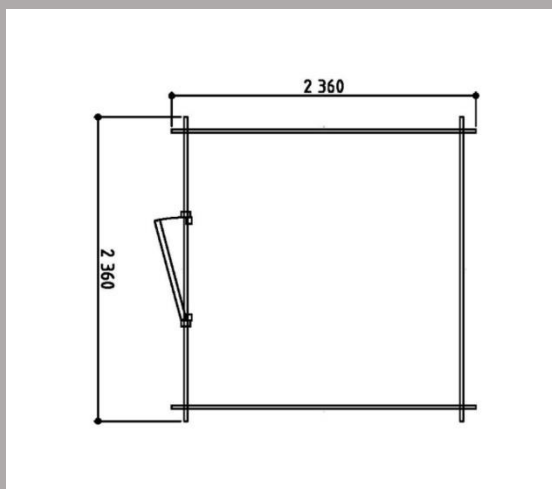

Options :

- Installation : nous consulter au 04.78.55.58.72
- Finition avec profils en aluminium
- Traitement autoclave
- Plancher avec lambourdes traitées autoclave
- Poutres de fondation imprégnées
- Gouttières PVC
- Bûcher de 3 x 1 m