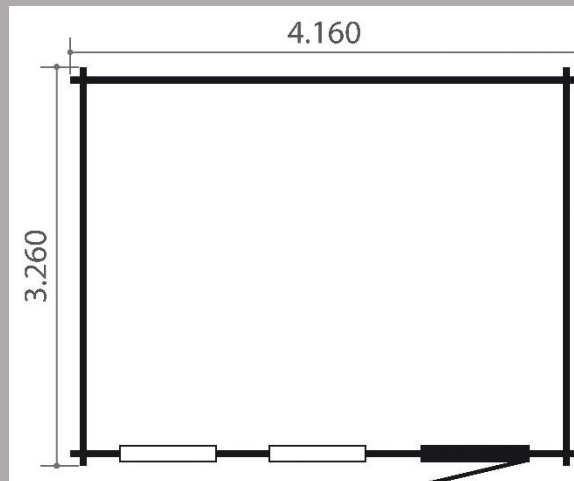

Hanna - Abri Modern toit plat

- Dimensions fondations : 3,97 m x 3,07 m
- Surface au sol : 12,19 m²
- Hauteurs murs : 2,02 m
- Hauteur faitage : 2,17 m
- Epaisseur madriers : 28 mm
- Débords de toit : 20 cm
- Menuiseries : 1 porte simple vitrée opaque de 93 x 183 cm
  2 fenêtres fixe vitrée opaque de 82 x 53 cm
- Couverture en caoutchouc EPDM 400% élastique

Prix avec couverture EPDM inclus.

A