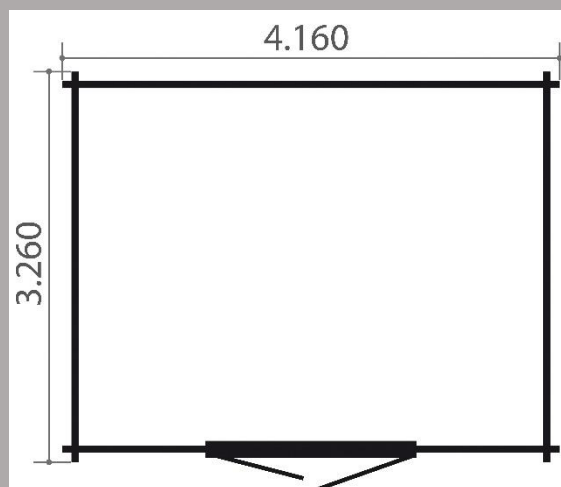

Options :

- Installation : nous consulter au 04.78.55.58.72
- Finition avec profils en aluminium
- Traitement autoclave
- Plancher avec lambourdes traitées autoclave
- Poutres de fondation imprégnées
- Gouttières PVC
- Bûcher de 3 x 1 m