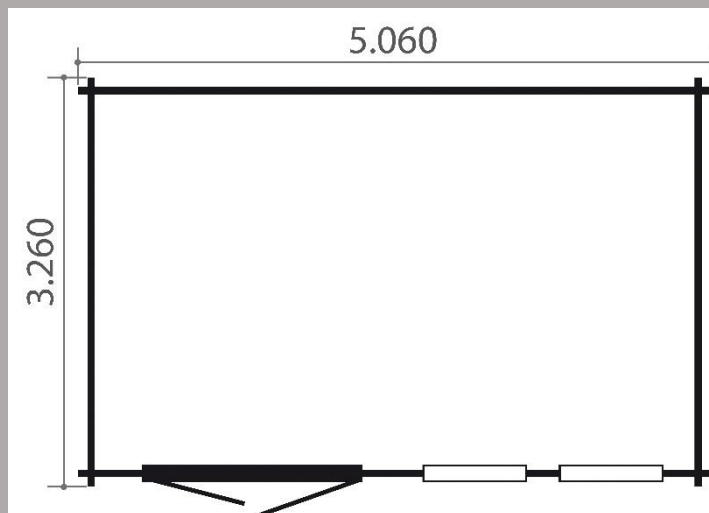

Kyara - Abri Modern toit plat

- Dimensions fondations : 4,87 m x 3,07 m
- Surface au sol : 14,95 m²
- Hauteurs murs : 2,02 m
- Hauteur faitage : 2,17 m
- Epaisseur madriers : 45 mm
- Débords de toit : 20 cm
- Menuiseries : 1 porte double vitrée opaque de 174 x 183 cm
2 fenêtres fixe vitrée opaque de 82 x 53 cm
- Couverture en caoutchouc EPDM 400% élastique

Prix avec couverture EPDM inclus.

A partir de 3347 € ttc

Options :

- Installation : nous consulter au 04.78.55.58.72
- Finition avec profils en aluminium
- Traitement autoclave
- Plancher avec lambourdes traitées autoclave
- Poutres de fondation imprégnées
- Gouttières PVC
- Bûcher de 3 x 1 m