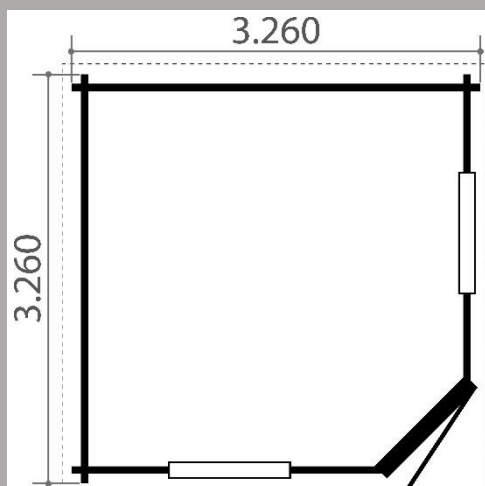

Options :

- Installation : nous consulter au 04.78.55.58.72
- Traitement autoclave
- Plancher avec lambourdes traitées autoclave
- Poutres de fondation imprégnées
- Gouttières PVC
- Bûcher de 3 x 1 m