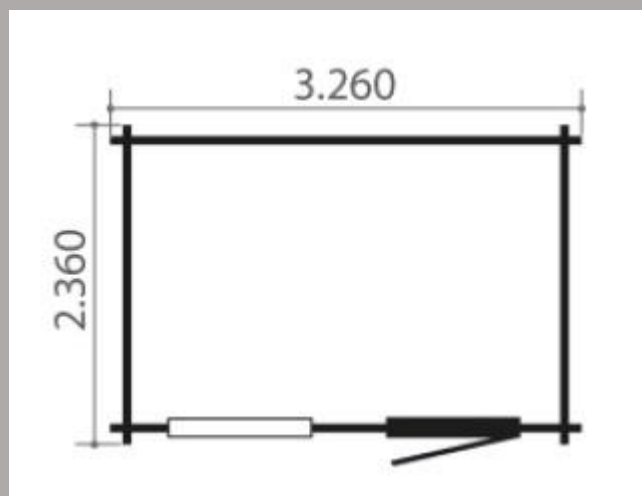

Options :

- Installation : nous consulter au 04.78.55.58.72
- Traitement autoclave
- Plancher avec lambourdes traitées autoclave
- Poutres de fondation imprégnées
- Gouttières PVC
- Bûcher de 3 x 1 m