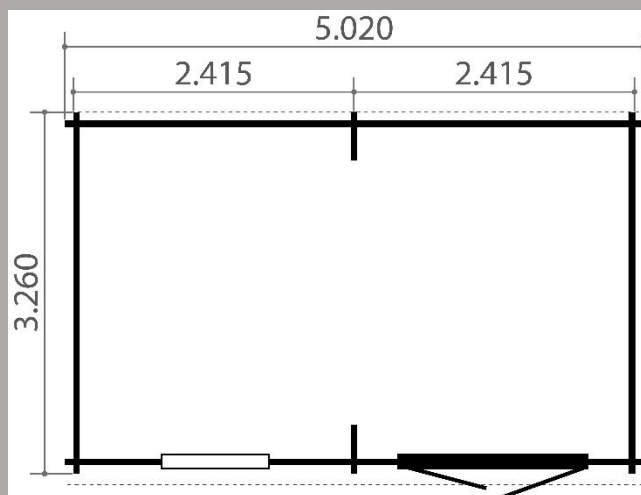

Mariska - Abri Classic 1 pan

- Dimensions fondations : 4,83 m x 3,07 m
- Surface au sol : 14,83 m²
- Hauteurs murs : 2,15 m
- Hauteur faitage : 3,12 m
- Epaisseur madriers : 28 mm
- Débords de toit : avant : 20 cm, cotés : 12 cm
- Menuiseries : 1 porte double vitrée de 174 x 183 cm
1 fenêtre basculante vitrée de 99 x 79 cm
- Pente : 17 °
- Couverture en shingle (rouge, vert, brun ou noir)

Prix avec couverture shingle inclus.

A partir de 3205 € ttc

Options :

- Installation : nous consulter au 04.78.55.58.72
- Traitement autoclave
- Plancher avec lambourdes traitées autoclave
- Poutres de fondation imprégnées
- Gouttières PVC
- Bûcher de 3 x 1 m