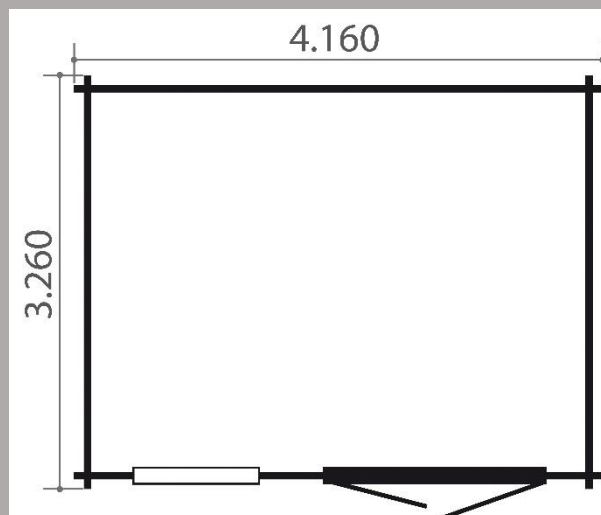

Options :

- Installation : nous consulter au 04.78.55.58.72
- Traitement autoclave
- Plancher avec lambourdes traitées autoclave
- Poutres de fondation imprégnées
- Gouttières PVC
- Bûcher de 3 x 1 m