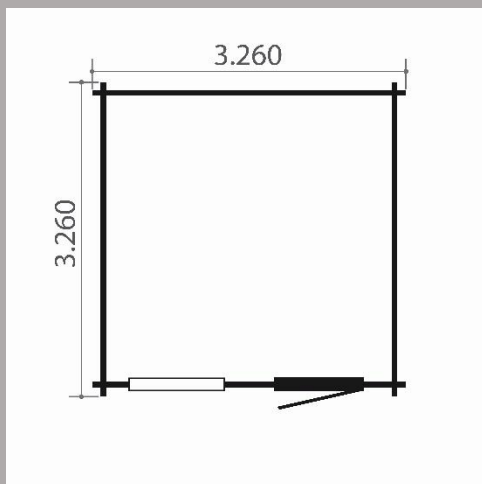

Options :

- Installation : nous consulter au 04.78.55.58.72
- Traitement autoclave
- Plancher massif avec lambourdes traitées autoclaves
- Poutres de fondation imprégnées
- Gouttières PVC
- Bûcher de 3 x 1 m