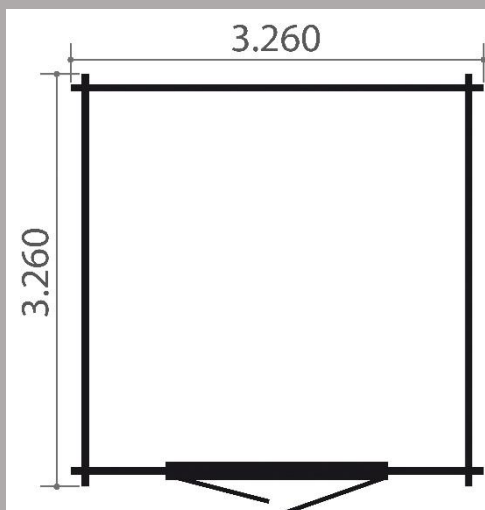

Sara - Abri Classic 2 pans

- Dimensions fondations : 3,07 m x 3,07 m
- Surface au sol : 9,42 m²
- Hauteurs murs : 1,95 m
- Hauteur faitage : 2,52 m
- Epaisseur madriers : 28 mm
- Débords de toit : avant : 36 cm, cotés : 12 cm
- Menuiseries : 1 porte double vitrée de 174 x 183 cm
- Pente : 19 °
- Couverture en shingle (rouge, vert, brun ou noir)

Prix avec couverture shingle inclus.

Prix à partir de 2037 € ttc

Options :

- Installation : nous consulter au 04.78.55.58.72
- Traitement autoclave
- Plancher massif avec lambourdes traitées autoclaves
- Poutres de fondation imprégnées
- Gouttières PVC
- Bûcher de 3 x 1 m