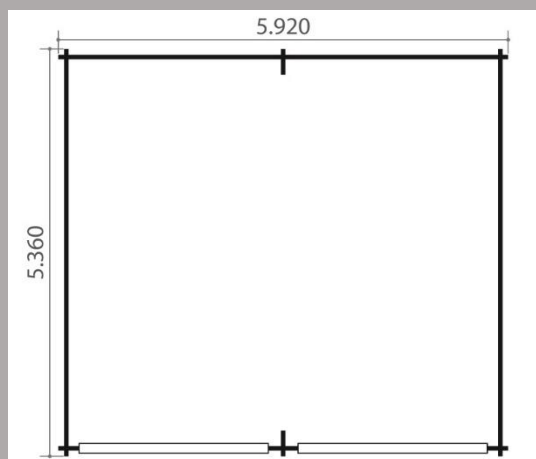

Options :

- Installation : nous consulter au 04.78.55.58.72
- Menuiseries supplémentaires : nous consulter
- Traitement autoclave
- Poutres de fondation imprégnées
- Gouttières PVC
- Bûcher de 3 x 1 m