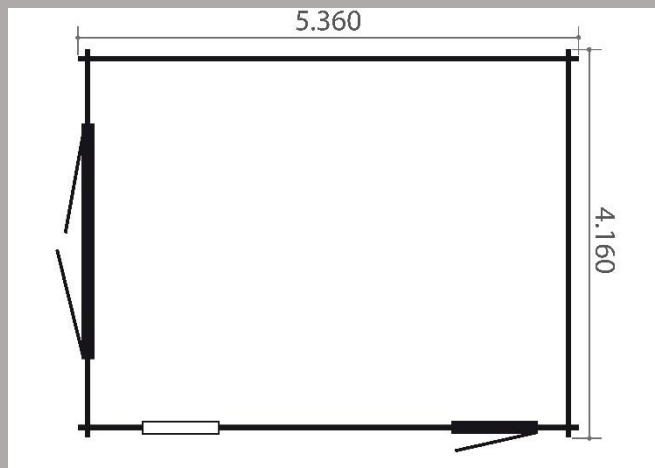

Options :

- Installation : nous consulter au 04.78.55.58.72
- Menuiseries supplémentaires : nous consulter
- Traitement autoclave
- Poutres de fondation imprégnées
- Gouttières PVC
- Bûcher de 3 x 1 m