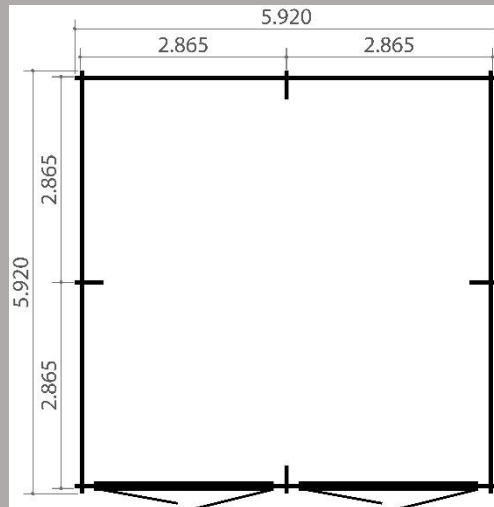

Tara - Garage Double Toit plat

- Dimensions fondations : 5,73 m x 5,73 m
- Surface au sol : 32,83 m²
- Hauteurs murs : 2,21 m
- Hauteur faitage : 2,46 m
- Epaisseur madriers : 45 mm
- Débords de toit : 20 cm
- Menuiseries : 2 portes double de 250 x 202 cm
- Toit plat
- Couverture en caoutchouc EPDM 400% élastique

Prix avec couverture EPDM inclus.

A partir de 6715 € ttc

Options :

- Installation : nous consulter au 04.78.55.58.72
- Finition avec profils en aluminium
- Menuiseries supplémentaires : nous consulter
- Traitement autoclave
- Poutres de fondation imprégnées
- Gouttières PVC
- Bûcher de 3 x 1 m