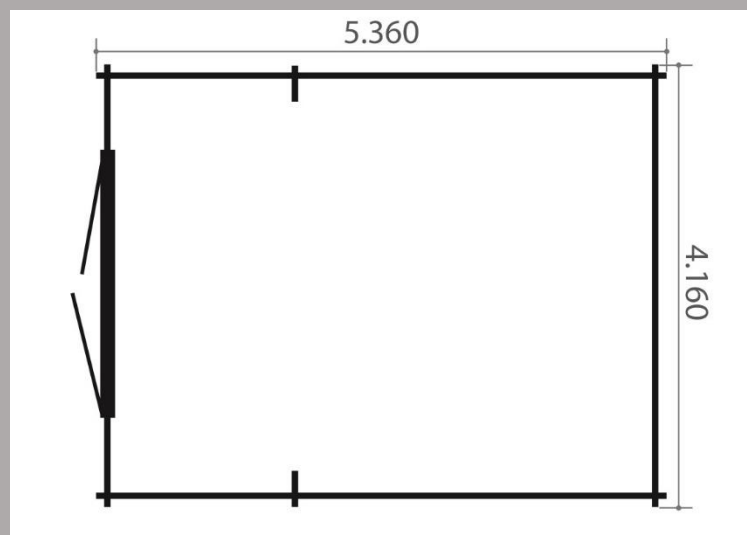

Options :

- Installation : nous consulter au 04.78.55.58.72
- Finition avec profils en aluminium
- Menuiseries supplémentaires : nous consulter
- Traitement autoclave
- Poutres de fondation imprégnées
- Gouttières PVC
- Bûcher de 3 x 1 m