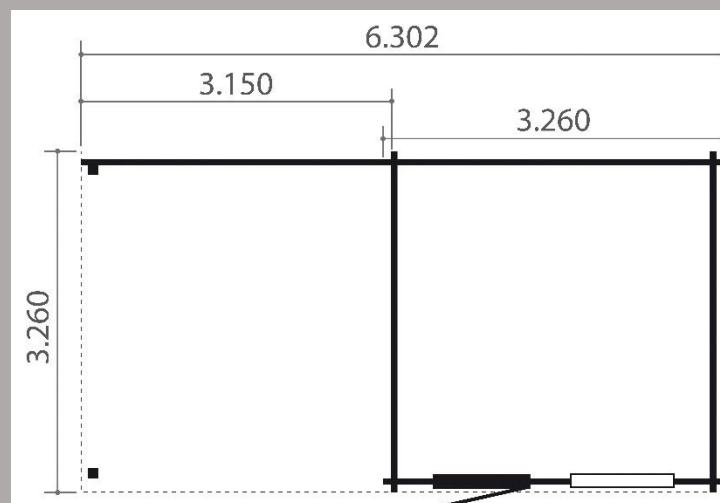

Daria - Abri 2 pans avec auvent

- Dimensions fondations : 6,11 m x 3,07 m
- Surface au sol : 9,42 m²
- Hauteurs murs : 2,15 m
- Hauteur faitage : 3,53 m
- Epaisseur madriers : 28 mm
- Débords de toit : avant : 20 cm, cotés : 20 cm
- Menuiseries : 1 porte simple vitrée de 93 x 183 cm
1 fenêtre basculante vitrée de 99 x 134 cm
- Pente : 42 °
- Couverture en shingle (rouge, vert, brun ou noir)

Prix avec couverture shingle inclus.

A partir de 2253 € ttc

Options :

- Installation : nous consulter au 04.78.55.58.72
- Traitement autoclave
- Plancher avec lambourdes traitées autoclave
- Poutres de fondation imprégnées
- Gouttières PVC
- Bûcher de 3 x 1 m