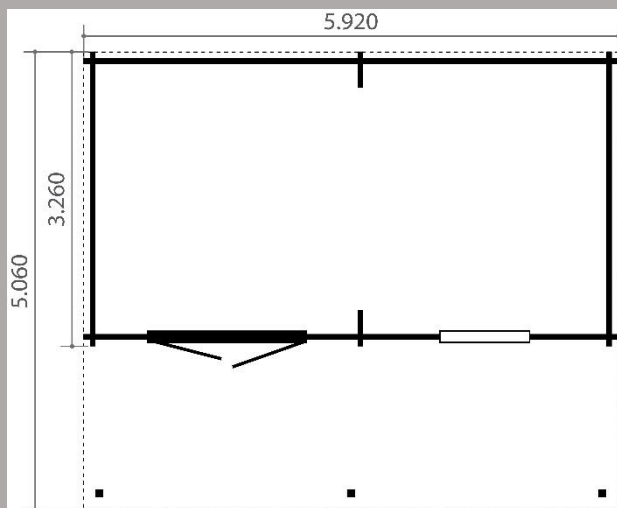

Options :

- Installation : nous consulter au 04.78.55.58.72
- Traitement autoclave
- Plancher avec lambourdes traitées autoclave
- Poutres de fondation imprégnées
- Gouttières PVC
- Bûcher de 3 x 1 m