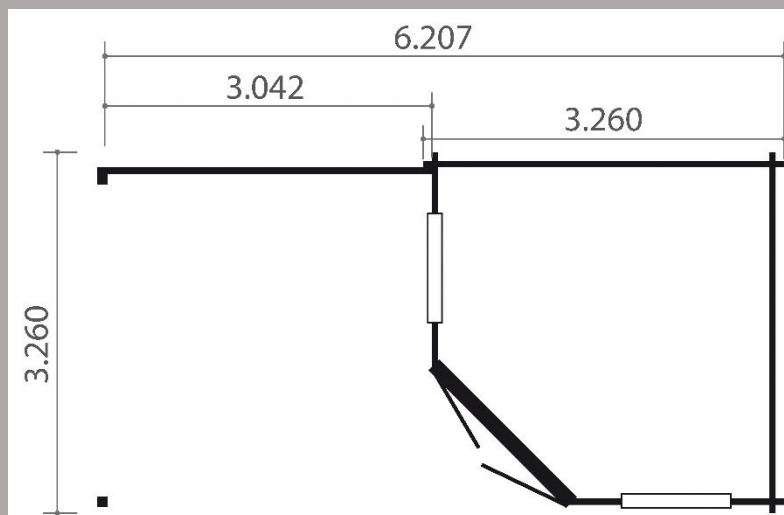

Sola - Abri 4 pans avec auvent

- Dimensions fondations : 6,11 m x 3,07 m
- Surface au sol : 9,42 m²
- Hauteurs murs : 2,15 m
- Hauteur faitage : 2,86 m
- Epaisseur madriers : 28 mm
- Débords de toit : avant : 20 cm, cotés : 20 cm
- Menuiseries : 1 porte double vitrée de 174 x 183 cm
2 fenêtres basculantes vitrée de 99 x 134 cm
- Pente : 21 °
- Couverture en shingle (rouge, vert, brun ou noir)

Prix avec couverture shingle inclus.

A partir de 3409 € ttc

Options :

- Installation: nous consulter au 04.78.55.58.72
- Traitement autoclave
- Plancher avec lambourdes traitées autoclave
- Poutres de fondation imprégnées
- Gouttières PVC
- Bûcher de 3 x 1 m