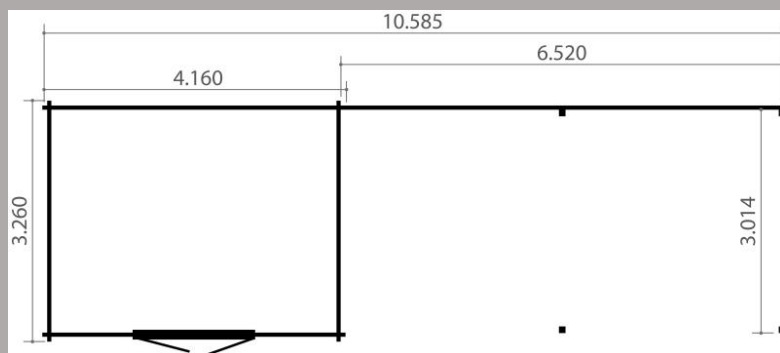

Johanna - Abri toit plat avec auvent

- Dimensions fondations : 10,59 m x 3,07 m
- Surface au sol : 12,19 m²
- Hauteurs murs : 2,15 m
- Hauteur faitage : 2,34 m
- Epaisseur madriers : 28 mm
- Débords de toit : 20 cm
- Menuiseries : 1 porte double vitrée opaque de 174 x 183 cm
- Couverture en caoutchouc EPDM 400 % élastique

Prix avec couverture EPDM inclus.

A partir de 4477 € ttc

Options :

- Installation : nous consulter au 04.78.55.58.72
- Finition avec profils en aluminium
- Traitement autoclave
- Plancher avec lambourdes traitées autoclave
- Poutres de fondation imprégnées
- Gouttières PVC
- Bûcher de 3 x 1 m