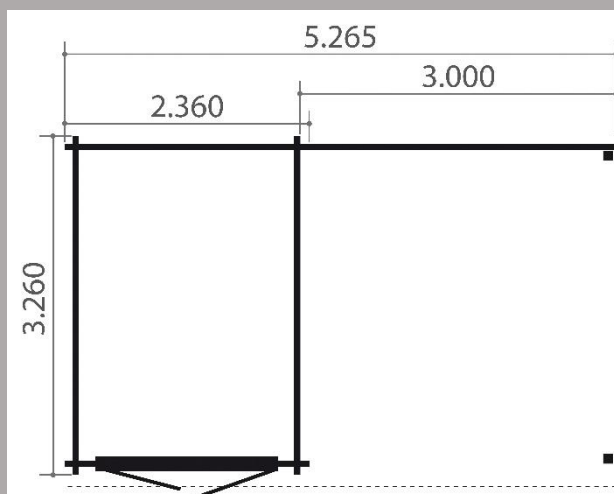

Options :

- Installation : nous consulter au 04.78.55.58.72
- Finition avec profils en aluminium
- Traitement autoclave
- Plancher avec lambourdes traitées autoclave
- Poutres de fondation imprégnées
- Gouttières PVC
- Bûcher de 3 x 1 m