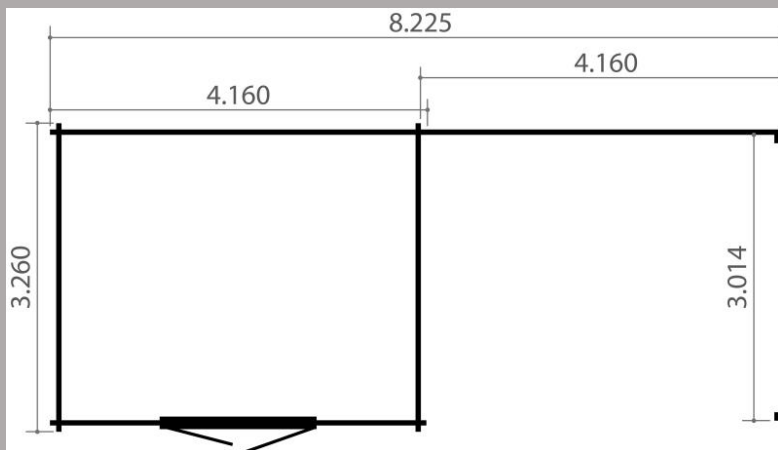

Rebecca - Abri toit plat avec auvent

- Dimensions fondations : 8,23 m x 3,07 m
- Surface au sol : 12,19 m²
- Hauteurs murs : 2,02 m
- Hauteur faitage : 2,17 m
- Epaisseur madriers : 28 mm
- Débords de toit : 20 cm
- Menuiseries : 1 porte double vitrée opaque de 174 x 183 cm
- Couverture en caoutchouc EPDM 400 % élastique

Prix avec couverture EPDM inclus.

A partir de 3663 € ttc

Options :

- Installation : nous consulter au 04.78.55.58.72
- Finition avec profils en aluminium
- Traitement autoclave
- Plancher avec lambourdes traitées autoclave
- Poutres de fondation imprégnées
- Gouttières PVC
- Bûcher de 3 x 1 m