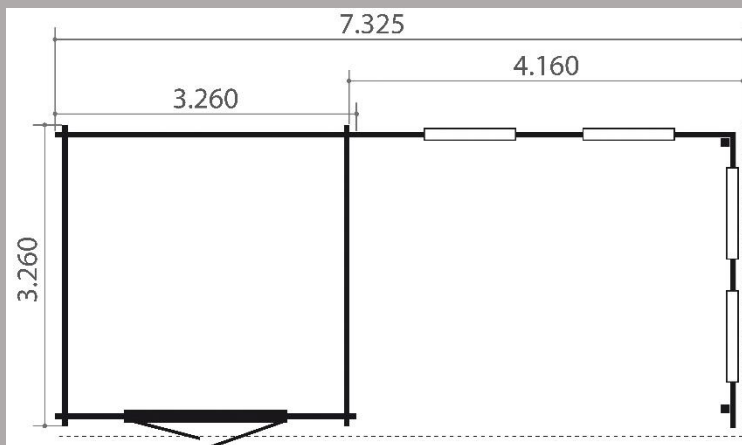

Yalunda - Abri toit plat avec auvent

- Dimensions fondations : 7,23 m x 3,07 m
- Surface au sol : 9,42 m²
- Hauteurs murs : 2,02 m
- Hauteur faitage : 2,17 m
- Epaisseur madriers : 28 mm
- Débords de toit : 20 cm
- Menuiseries : 1 porte double vitrée opaque de 174 x 183 cm
4 fenêtres fixe vitrée opaque de 82 x 53 cm
- Couverture en caoutchouc EPDM 400 % élastique

Prix avec couverture EPDM inclus.

A partir de 3883 € ttc

Options :

- Installation : nous consulter au 04.78.55.58.72
- Finition avec profils en aluminium
- Traitement autoclave
- Plancher avec lambourdes traitées autoclave
- Poutres de fondation imprégnées
- Gouttières PVC
- Bûcher de 3 x 1 m