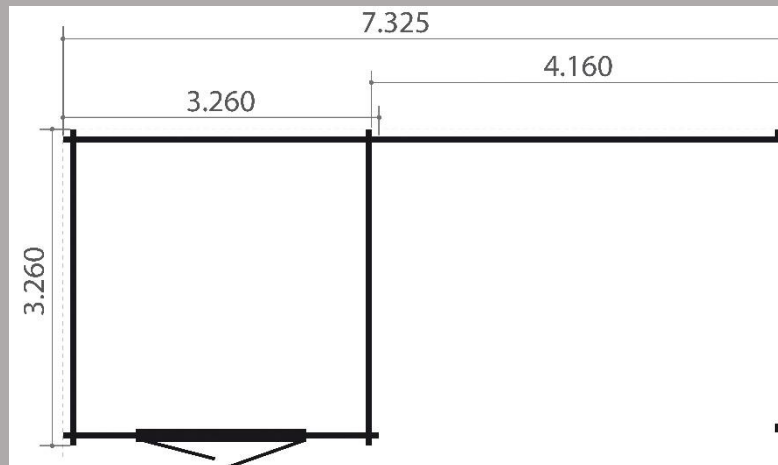

Yasmina - Abri toit plat avec auvent

- Dimensions fondations : 7,23 m x 3,07 m
- Surface au sol : 9,42 m²
- Hauteurs murs : 2,02 m
- Hauteur faitage : 2,17 m
- Epaisseur madriers : 28 mm
- Débords de toit : 20 cm
- Menuiseries : 1 porte double vitrée opaque de 174 x 183 cm
- Couverture en caoutchouc EPDM 400 % élastique

Prix avec couverture EPDM inclus.

A partir de 3193 € ttc

Options :

- Installation : nous consulter au 04.78.55.58.72
- Finition avec profils en aluminium
- Traitement autoclave
- Plancher avec lambourdes traitées autoclave
- Poutres de fondation imprégnées
- Gouttières PVC
- Bûcher de 3 x 1 m