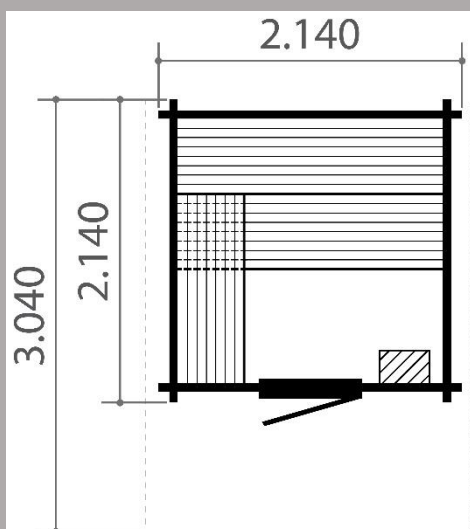

Biola - Sauna Finlandais 2 pans

- Dimensions fondations : 1,95 m x 1,95 m
- Surface au sol : 3,80 m²
- Hauteurs murs : 2,08 m
- Hauteur faitage : 2,45 m
- Epaisseur madriers : 45 mm
- Débords de toit : avant : 90 cm, cotés : 12 cm
- Menuiseries : 1 porte simple vitrée de 73 x 180 cm
- Couverture en shingle (rouge, brun, vert ou noir)
- Plancher sauna inclus
- Banquette Abachi incluses

Prix avec couverture shingle inclus.

Prix : 3055 € ttc

Options :

- Installation : nous consulter au 04.78.55.58.72
- Gouttières PVC
- Bûcher de 3 x 1 m
- Poêle Sauna 8KW + pierre de sauna: 635 € ttc
- Abat-jour + éclairage 40 W : 169 € ttc
- Repose tête en bois Abachi : 39 € ttc