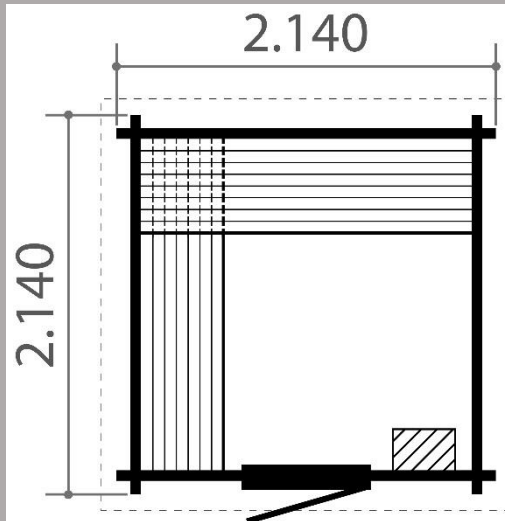

Petra - Sauna Finlandais toit plat

- Dimensions fondations : 1,95 m x 1,95 m
- Surface au sol : 3,80 m²
- Hauteurs murs : 2,15 m
- Hauteur faitage : 2,30 m
- Epaisseur madriers : 45 mm
- Débords de toit : 20 cm
- Menuiseries : 1 porte simple vitrée de 73 x 180 cm
- Couverture en caoutchouc EPDM 400% élastique
- Plancher sauna inclus
- Banquette Abachi incluses

Prix avec couverture EPDM inclus.

A partir de 2840 € ttc

Options :

- Pose : nous consulter au 04.78.55.58.72
- Finition avec profils en aluminium
- Gouttières PVC : 115 € ttc
- Bûcher de 3x 1 m
- Poêle Sauna 8KW + pierre de sauna: 635 € ttc
- Abat-jour + éclairage 40 W : 169 € ttc
- Repose tête en bois Abachi : 30 € ttc