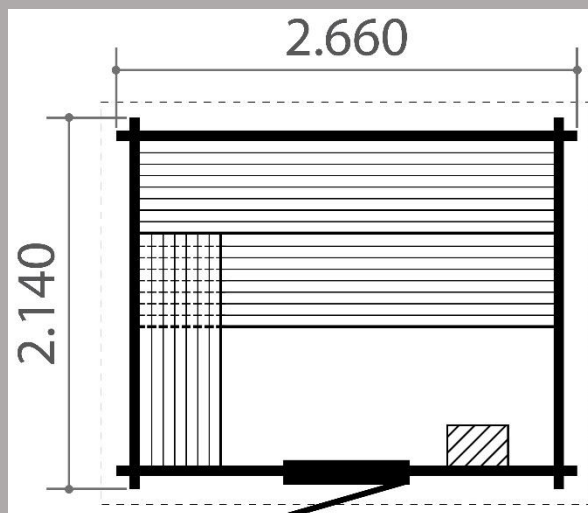

Sirena - Sauna Finlandais toit plat

- Dimensions fondations : 2,47 m x 1,95 m
- Surface au sol : 4,82 m²
- Hauteurs murs : 2,15 m
- Hauteur faitage : 2,30 m
- Epaisseur madriers : 45 mm
- Débords de toit : 20 cm
- Menuiseries : 1 porte simple vitrée de 73 x 180 cm
- Couverture en caoutchouc EPDM 400% élastique
- Plancher sauna inclus
- Banquette Abachi incluses

Prix avec couverture EPDM inclus.

A partir de 3300 € ttc

Options :

- Pose : nous consulter au 04.78.55.58.72
- Finition avec profils en aluminium
- Gouttières PVC
- Bûcher de 3 x 1 m
- Poêle Sauna 8KW + pierre de sauna: 635 € ttc
- Abat-jour + éclairage 40 W : 169 € ttc
- Repose tête en bois Abachi : 30 € ttc